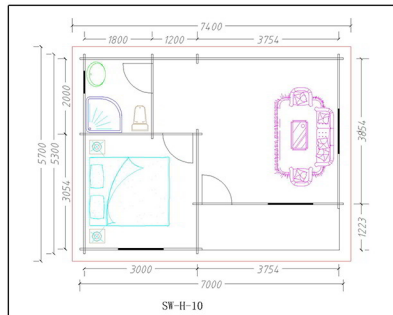

## RESORTS

[www.classehousing.in](http://www.classehousing.in)

- 1 ) Item No : CH - SW-J-01
- 2 ) Size : L 6990 x W 3980 x H 3200 mm
- 3 ) Wall thickness : 36 mm
- 4 ) Material : Russian Pinewood

- 1 ) Item No : CH - SW-2013-8-1
- 2 ) Size : L 6246 x W 5646 x H 3600 mm
- 3 ) Wall thickness : 46 mm
- 4 ) Material : Russian Pinewood

- 1 ) Item No : CH - SW-2012-10
- 2 ) Size : L 8742 x W 6092 x H 3400 mm
- 3 ) Wall thickness : 46 mm
- 4 ) Material : Russian Pinewood

**+91 9840096987 +91 9842412398**

**CLASSE HOUSING PVT. LTD**  
11, Bheemana Garden Road, Abhiramapuram  
Chennai - 600018  
Ph: +91 - 44 - 42000072 / 73  
Mob: +91 98400 96987 +91 98424 12398  
Email : [dreams@classehousing.in](mailto:dreams@classehousing.in)  
[www.classehousing.in](http://www.classehousing.in)