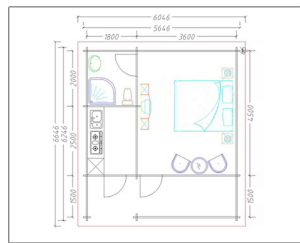

## RESORTS

[www.classehousing.in](http://www.classehousing.in)

- 1 ) Item No : CH - SW-J-01
- 2 ) Size : L 6990 x W 3980 x H 3200 mm
- 3 ) Wall thickness : 36 mm
- 4 ) Material : Russian Pinewood

- 1 ) Item No : CH - SW-2013-8-1
- 2 ) Size : L 6246 x W 5646 x H 3600 mm
- 3 ) Wall thickness : 46 mm
- 4 ) Material : Russian Pinewood

- 1 ) Item No : CH - SW-2012-10
- 2 ) Size : L 8742 x W 6092 x H 3400 mm
- 3 ) Wall thickness : 46 mm
- 4 ) Material : Russian Pinewood

**+91 9840096987 +91 9842412398**

**CLASSE HOUSING PVT. LTD**  
11, Bheemana Garden Road, Abhiramapuram  
Chennai - 600018  
Ph: +91 - 44 - 42000072 / 73  
Mob: +91 98400 96987 +91 98424 12398  
Email : [dreams@classehousing.in](mailto:dreams@classehousing.in)  
[www.classehousing.in](http://www.classehousing.in)