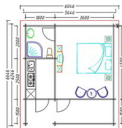

## RESORTS

[www.classehousing.in](http://www.classehousing.in)

- 1 ) Item No : CH - SW-J-01
- 2 ) Size : L 6990 x W 3980 x H 3200 mm
- 3 ) Wall thickness : 36 mm
- 4 ) Material : Russian Pinewood

- 1 ) Item No : CH - SW-2013-8-1
- 2 ) Size : L 6246 x W 5646 x H 3600 mm
- 3 ) Wall thickness : 46 mm
- 4 ) Material : Russian Pinewood

- 1 ) Item No : CH - SW-2012-10
- 2 ) Size : L 8742 x W 6092 x H 3400 mm
- 3 ) Wall thickness : 46 mm
- 4 ) Material : Russian Pinewood

**+91 9840096987 +91 9842412398**

**CLASSE HOUSING PVT. LTD**  
11, Bheemana Garden Road, Abhiramapuram  
Chennai - 600018  
Ph: +91 - 44 - 42000072 / 73  
Mob: +91 98400 96987 +91 98424 12398  
Email : [dreams@classehousing.in](mailto:dreams@classehousing.in)  
[www.classehousing.in](http://www.classehousing.in)