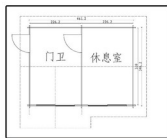

## RESORTS

[www.classehousing.in](http://www.classehousing.in)

- 1 ) Item No : CH - SW-J-01
- 2 ) Size : L 6990 x W 3980 x H 3200 mm
- 3 ) Wall thickness : 36 mm
- 4 ) Material : Russian Pinewood

- 1 ) Item No : CH - SW-2013-8-1
- 2 ) Size : L 6246 x W 5646 x H 3600 mm
- 3 ) Wall thickness : 46 mm
- 4 ) Material : Russian Pinewood

- 1 ) Item No : CH - SW-2012-10
- 2 ) Size : L 8742 x W 6092 x H 3400 mm
- 3 ) Wall thickness : 46 mm
- 4 ) Material : Russian Pinewood

**+91 9840096987 +91 9842412398**

**CLASSE HOUSING PVT. LTD**  
11, Bheemana Garden Road, Abhiramapuram  
Chennai - 600018  
Ph: +91 - 44 - 42000072 / 73  
Mob: +91 98400 96987 +91 98424 12398  
Email : [dreams@classehousing.in](mailto:dreams@classehousing.in)  
[www.classehousing.in](http://www.classehousing.in)