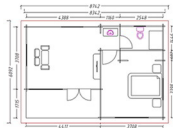

## RESORTS

[www.classehousing.in](http://www.classehousing.in)

- 1 ) Item No : CH - SW-J-01
- 2 ) Size : L 6990 x W 3980 x H 3200 mm
- 3 ) Wall thickness : 36 mm
- 4 ) Material : Russian Pinewood

- 1 ) Item No : CH - SW-2013-8-1
- 2 ) Size : L 6246 x W 5646 x H 3600 mm
- 3 ) Wall thickness : 46 mm
- 4 ) Material : Russian Pinewood

- 1 ) Item No : CH - SW-2012-10
- 2 ) Size : L 8742 x W 6092 x H 3400 mm
- 3 ) Wall thickness : 46 mm
- 4 ) Material : Russian Pinewood

**+91 9840096987 +91 9842412398**

**CLASSE HOUSING PVT. LTD**  
11, Bheemana Garden Road, Abhiramapuram  
Chennai - 600018  
Ph: +91 - 44 - 42000072 / 73  
Mob: +91 98400 96987 +91 98424 12398  
Email : [dreams@classehousing.in](mailto:dreams@classehousing.in)  
[www.classehousing.in](http://www.classehousing.in)