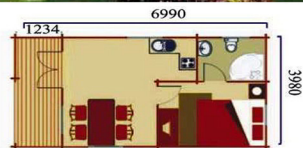

## RESORTS

[www.classehousing.in](http://www.classehousing.in)

- 1 ) Item No : CH - SW-J-01
- 2 ) Size : L 6990 x W 3980 x H 3200 mm
- 3 ) Wall thickness : 36 mm
- 4 ) Material : Russian Pinewood

- 1 ) Item No : CH - SW-2013-8-1
- 2 ) Size : L 6246 x W 5646 x H 3600 mm
- 3 ) Wall thickness : 46 mm
- 4 ) Material : Russian Pinewood

- 1 ) Item No : CH - SW-2012-10
- 2 ) Size : L 8742 x W 6092 x H 3400 mm
- 3 ) Wall thickness : 46 mm
- 4 ) Material : Russian Pinewood

**+91 9840096987 +91 9842412398**

**CLASSE HOUSING PVT. LTD**  
11, Bheemana Garden Road, Abhiramapuram  
Chennai - 600018  
Ph: +91 - 44 - 42000072 / 73  
Mob: +91 98400 96987 +91 98424 12398  
Email : [dreams@classehousing.in](mailto:dreams@classehousing.in)  
[www.classehousing.in](http://www.classehousing.in)