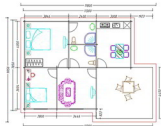

1 bedroom, 1 washing room, 1 kitchen and dinner room

Simple wooden house

- 1) Item No : CH - JYW0805
- 2) Size : W8000 x D5000 x H3500 mm
- 3) Wall thickness : 36 mm
- 4) Material : Russian Pinewood or Canadian SPF

1st Floor : 2 bedroom, 1 living room, 1 bathroom

- 1) Item No : CH - SW-2012-48
- 2) Size : L 11800 x W 9050 x H 3800 mm
- 3) Wall thickness : 46 mm
- 4) Material : Russian Pinewood or Canadian SPF

- 1) Item No : CH - SW-W-124
- 2) Size : L 9577 x W 6600 x H 3800 mm
- 3) Wall thickness : 46 mm
- 4) Material : Russian Pinewood or Canadian SPF

- 1) Item No : CH - SW- X - 6
- 2) Size : L 14200 x W 2000 x H 4200/2800 mm
- 3) Wall thickness : 70 mm
- 4) Material : Russian Pinewood or Canadian SPF

- 1) Item No : CH - SW-X-7
- 2) Size : L 12400 x W 7600 x H 4000 mm
- 3) Wall thickness : 46 mm
- 4) Material : Russian Pinewood or Canadian SPF

CH - SW - 2013 - 9

- 1) Item No : CH - SW- 2013 - 9
- 2) Size : L 9200 x W 8900 x H 3600 mm
- 3) Wall thickness : 46 mm
- 4) Material : Russian Pinewood or Canadian SPF

CH - SW-2013-6

- 1) Item No : CH - SW-2013-6
- 2) Size : L 10646 x W 7446 x H 3500 mm
- 3) Wall thickness : 46 mm
- 4) Material : Russian Pinewood