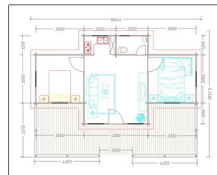

1st Floor : 2 bedroom, 1 living room, 1 bathroom

- 1) Item No : CH - SW-2012-48
- 2) Size : L 11800 x W 9050 x H 3800 mm
- 3) Wall thickness : 46 mm
- 4) Material : Russian Pinewood or Canadian SPF

- 1) Item No : CH - SW-W-124
- 2) Size : L 9577 x W 6600 x H 3800 mm
- 3) Wall thickness : 46 mm
- 4) Material : Russian Pinewood or Canadian SPF

- 1) Item No : CH - SW- X - 6
- 2) Size : L 14200 x W 2000 x H 4200/2800 mm
- 3) Wall thickness : 70 mm
- 4) Material : Russian Pinewood or Canadian SPF

- 1) Item No : CH - SW-X-7
- 2) Size : L 12400 x W 7600 x H 4000 mm
- 3) Wall thickness : 46 mm
- 4) Material : Russian Pinewood or Canadian SPF

CH - SW - 2013 - 9

- 1) Item No : CH - SW- 2013 - 9
- 2) Size : L 9200 x W 8900 x H 3600 mm
- 3) Wall thickness : 46 mm
- 4) Material : Russian Pinewood or Canadian SPF

CH - SW-2013-6

- 1) Item No : CH - SW-2013-6
- 2) Size : L 10646 x W 7446 x H 3500 mm
- 3) Wall thickness : 46 mm
- 4) Material : Russian Pinewood

- 1) Item No : CH - HB-1002
- 2) Size : L 770 x W 520 x H 330 cm
- 3) Wall thickness : 36 mm
- 4) Material : Grade-J Canadian SPF

- 1) Item No : CH - HB-1003
- 2) Size : L 799 x W 527 x H 327 cm
- 3) Wal thickness : 36 mm
- 4) Material : Grade-J Canadian SPF