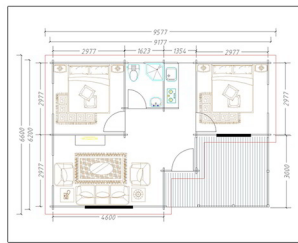

- 1) Item No : CH - JYW0289
- 2) Size : W350 x D680 x H320 cm
- 3) Wall thickness : 36 mm, 50 mm
- 4) Material : Russian Pinewood or Canadian SPF

1 bedroom, 1 washing room, 1 kitchen and dinner room

Simple wooden house

- 1) Item No : CH - SW- X - 6
- 2) Size : L 14200 x W 2000 x H 4200/2800 mm
- 3) Wall thickness : 70 mm
- 4) Material : Russian Pinewood or Canadian SPF

- 1) Item No : CH - SW-X-7
- 2) Size : L 12400 x W 7600 x H 4000 mm
- 3) Wall thickness : 46 mm
- 4) Material : Russian Pinewood or Canadian SPF

CH - SW - 2013 - 9

- 1) Item No : CH - SW- 2013 - 9
- 2) Size : L 9200 x W 8900 x H 3600 mm
- 3) Wall thickness : 46 mm
- 4) Material : Russian Pinewood or Canadian SPF

CH - SW-2013-6

- 1) Item No : CH - SW-2013-6
- 2) Size : L 10646 x W 7446 x H 3500 mm
- 3) Wall thickness : 46 mm
- 4) Material : Russian Pinewood

- 1) Item No : CH - HB-1002
- 2) Size : L 770 x W 520 x H 330 cm
- 3) Wall thickness : 36 mm
- 4) Material : Grade-J Canadian SPF

- 1) Item No : CH - HB-1003
- 2) Size : L 799 x W 527 x H 327 cm
- 3) Wal thickness : 36 mm
- 4) Material : Grade-J Canadian SPF