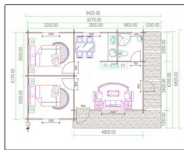

- 1) Item No : CH - JYW0289
- 2) Size : W350 x D680 x H320 cm
- 3) Wall thickness : 36 mm, 50 mm
- 4) Material : Russian Pinewood or Canadian SPF

1 bedroom, 1 washing room, 1 kitchen and dinner room

Simple wooden house

- 1) Item No : CH - SW- X - 6
- 2) Size : L 14200 x W 2000 x H 4200/2800 mm
- 3) Wall thickness : 70 mm
- 4) Material : Russian Pinewood or Canadian SPF

- 1) Item No : CH - SW-X-7
- 2) Size : L 12400 x W 7600 x H 4000 mm
- 3) Wall thickness : 46 mm
- 4) Material : Russian Pinewood or Canadian SPF

CH - SW - 2013 - 9

- 1) Item No : CH - SW- 2013 - 9
- 2) Size : L 9200 x W 8900 x H 3600 mm
- 3) Wall thickness : 46 mm
- 4) Material : Russian Pinewood or Canadian SPF

CH - SW-2013-6

- 1) Item No : CH - SW-2013-6
- 2) Size : L 10646 x W 7446 x H 3500 mm
- 3) Wall thickness : 46 mm
- 4) Material : Russian Pinewood

- 1) Item No : CH - HB-1002
- 2) Size : L 770 x W 520 x H 330 cm
- 3) Wall thickness : 36 mm
- 4) Material : Grade-J Canadian SPF

- 1) Item No : CH - HB-1003
- 2) Size : L 799 x W 527 x H 327 cm
- 3) Wal thickness : 36 mm
- 4) Material : Grade-J Canadian SPF