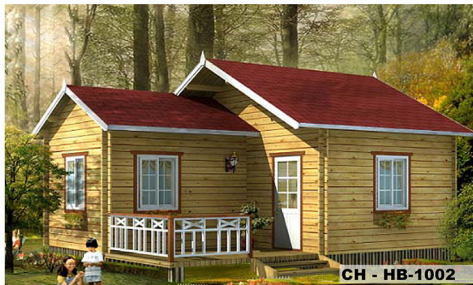

CH - SW - 2013 - 9

- 1) Item No : CH - SW- 2013 - 9
- 2) Size : L 9200 x W 8900 x H 3600 mm
- 3) Wall thickness : 46 mm
- 4) Material : Russian Pinewood or Canadian SPF

CH - SW-2013-6

- 1) Item No : CH - SW-2013-6
- 2) Size : L 10646 x W 7446 x H 3500 mm
- 3) Wall thickness : 46 mm
- 4) Material : Russian Pinewood