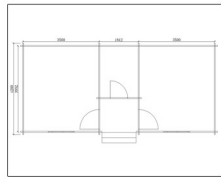

- 1) Item No : CH - JYW0273
- 2) Size : W590 x D(410+150) x H270 cm
- 3) Wall thickness : 36 mm
- 4) Material : Russian Pinewood or Canadian SPF

- 1) Item No : CH - JYW0289
- 2) Size : W350 x D680 x H320 cm
- 3) Wall thickness : 36 mm, 50 mm
- 4) Material : Russian Pinewood or Canadian SPF

- 1) Item No : CH - SW- X - 6
- 2) Size : L 14200 x W 2000 x H 4200/2800 mm
- 3) Wall thickness : 70 mm
- 4) Material : Russian Pinewood or Canadian SPF

- 1) Item No : CH - SW-X-7
- 2) Size : L 12400 x W 7600 x H 4000 mm
- 3) Wall thickness : 46 mm
- 4) Material : Russian Pinewood or Canadian SPF

CH - SW - 2013 - 9

- 1) Item No : CH - SW- 2013 - 9
- 2) Size : L 9200 x W 8900 x H 3600 mm
- 3) Wall thickness : 46 mm
- 4) Material : Russian Pinewood or Canadian SPF

CH - SW-2013-6

- 1) Item No : CH - SW-2013-6
- 2) Size : L 10646 x W 7446 x H 3500 mm
- 3) Wall thickness : 46 mm
- 4) Material : Russian Pinewood

- 1) Item No : CH - HB-1002
- 2) Size : L 770 x W 520 x H 330 cm
- 3) Wall thickness : 36 mm
- 4) Material : Grade-J Canadian SPF

- 1) Item No : CH - HB-1003
- 2) Size : L 799 x W 527 x H 327 cm
- 3) Wal thickness : 36 mm
- 4) Material : Grade-J Canadian SPF