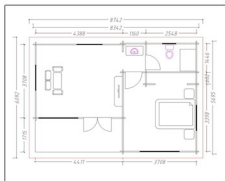

1st Floor : 2 bedroom, 1 living room, 1 bathroom

- 1) Item No : CH - SW-2012-48
- 2) Size : L 11800 x W 9050 x H 3800 mm
- 3) Wall thickness : 46 mm
- 4) Material : Russian Pinewood or Canadian SPF

- 1) Item No : CH - SW-W-124
- 2) Size : L 9577 x W 6600 x H 3800 mm
- 3) Wall thickness : 46 mm
- 4) Material : Russian Pinewood or Canadian SPF

- 1) Item No : CH - SW- X - 6
- 2) Size : L 14200 x W 2000 x H 4200/2800 mm
- 3) Wall thickness : 70 mm
- 4) Material : Russian Pinewood or Canadian SPF

- 1) Item No : CH - SW-X-7
- 2) Size : L 12400 x W 7600 x H 4000 mm
- 3) Wall thickness : 46 mm
- 4) Material : Russian Pinewood or Canadian SPF

CH - SW - 2013 - 9

- 1) Item No : CH - SW- 2013 - 9
- 2) Size : L 9200 x W 8900 x H 3600 mm
- 3) Wall thickness : 46 mm
- 4) Material : Russian Pinewood or Canadian SPF

CH - SW-2013-6

- 1) Item No : CH - SW-2013-6
- 2) Size : L 10646 x W 7446 x H 3500 mm
- 3) Wall thickness : 46 mm
- 4) Material : Russian Pinewood

- 1) Item No : CH - HB-1002
- 2) Size : L 770 x W 520 x H 330 cm
- 3) Wall thickness : 36 mm
- 4) Material : Grade-J Canadian SPF

- 1) Item No : CH - HB-1003
- 2) Size : L 799 x W 527 x H 327 cm
- 3) Wal thickness : 36 mm
- 4) Material : Grade-J Canadian SPF