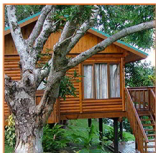

2014

GAZEBOS & GARDEN HOUSES

www.classehousing.in

- 1) Item No : CH - JYW3737
- 2) Size : W3700 x D3700 x H3300 mm
- 3) Pillar Size : 140 x 140 mm
- 4) Material : Russian Pinewood or Canadian SPF

- 1) Item No : CH - JYW3433
- 2) Size : W3400 x D3300 x H2600 mm
- 3) Wall thickness : 36 mm
- 4) Material : Russian Pinewood or Canadian SPF

- 1) Item No : CH - JYW4343
- 2) Size : W4250 x D4250 x H3700 mm
- 3) Pillar Size : 140 x 140 mm
- 4) Material : Russian Pinewood or Canadian SPF

- 1) Item No : CH - JYW0250
- 2) Size : 300cm x H310 cm
- 3) Wall thickness : 36 mm
- 4) Material : Russian Pinewood or Canadian SPF