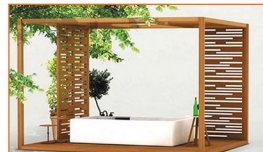

2014

GAZEBOS & GARDEN HOUSES

www.classehousing.in

- 1) Item No : CH - JYW3737
- 2) Size : W3700 x D3700 x H3300 mm
- 3) Pillar Size : 140 x 140 mm
- 4) Material : Russian Pinewood or Canadian SPF

- 1) Item No : CH - JYW3433
- 2) Size : W3400 x D3300 x H2600 mm
- 3) Wall thickness : 36 mm
- 4) Material : Russian Pinewood or Canadian SPF

- 1) Item No : CH - JYW4343
- 2) Size : W4250 x D4250 x H3700 mm
- 3) Pillar Size : 140 x 140 mm
- 4) Material : Russian Pinewood or Canadian SPF

- 1) Item No : CH - JYW0250
- 2) Size : 300cm x H310 cm
- 3) Wall thickness : 36 mm
- 4) Material : Russian Pinewood or Canadian SPF